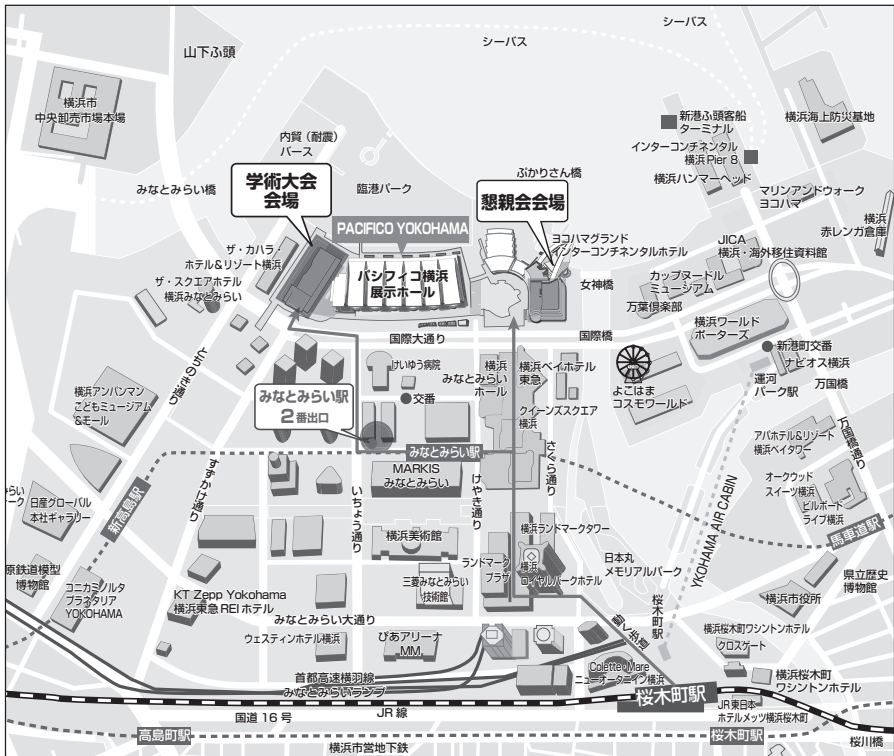

会場までの交通案内

学術大会会場

パシフィコ横浜ノース

〒220-0012 神奈川県横浜市西区みなとみらい 1-1-2

TEL: 045-221-2155

懇親会会場

ヨコハマグランドインターコンチネンタル 3階「パシフィック」

220-8522 神奈川県横浜市西区みなとみらい 1-1-1

TEL: 045-223-2300

会場案内図